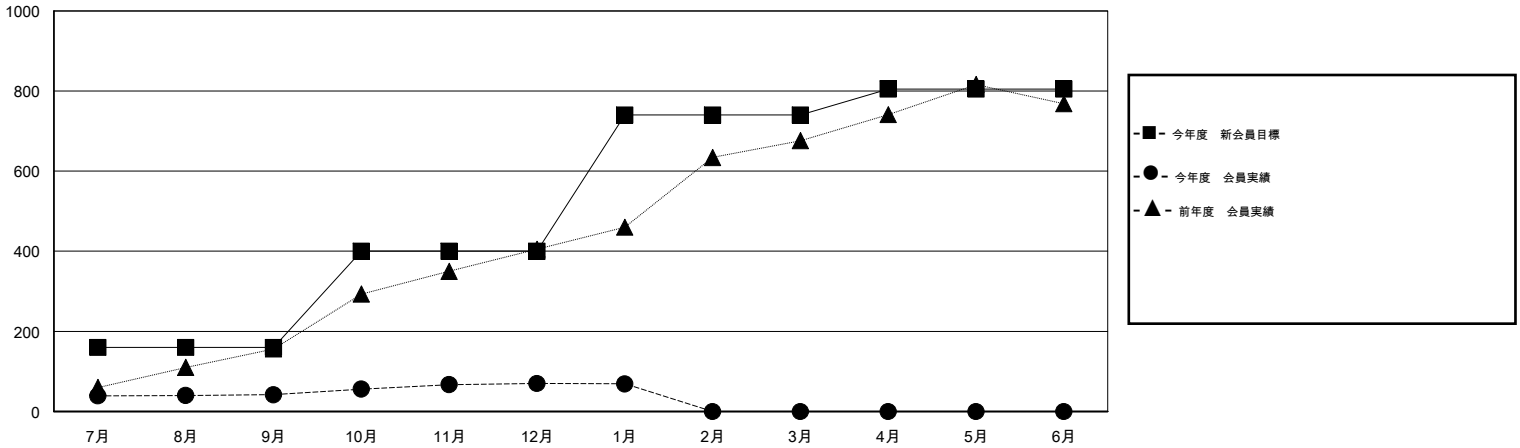

MONTHLY MEMBERSHIP PROGRESS REPORT

District 337 C

Results as of: 1/31/2016

GMT: Masayoshi Maruyama

地域 JAPAN

GMT会則地域 5-Jap

クラブ				
結果 : 2015-2016				
四半期	新クラブ目標	新クラブ	解散クラブ	純増 / 減
7月/8月/9月	1	0	0	0
10月/11月/12月	0	0	0	0
1月/2月/3月	0	0	0	0
4月/5月/6月	1	0	0	0

名				
結果 : 2015-2016				
四半期	新会員目標	チャーターメン バー / 新会員	退会者	純増 / 減
7月/8月/9月	160	117	75	42
10月/11月/12月	240	102	74	28
1月/2月/3月	340	20	21	-1
4月/5月/6月	65	0	0	0

新クラブ目標及び実績累計

会員目標及び実績累計

解散クラブ: 0	61 CLUBS OF 82 一名以上の新会員を登録	男女別 男性 2,888 (65.38%) 女性 1,529 (34.62%)
退会者 物故会員 21 クラブ解散 0 その他 149 合計 170	健康診断データはこちら	家族会員 2,758 世帯主 1,126 世帯主以外 1,632