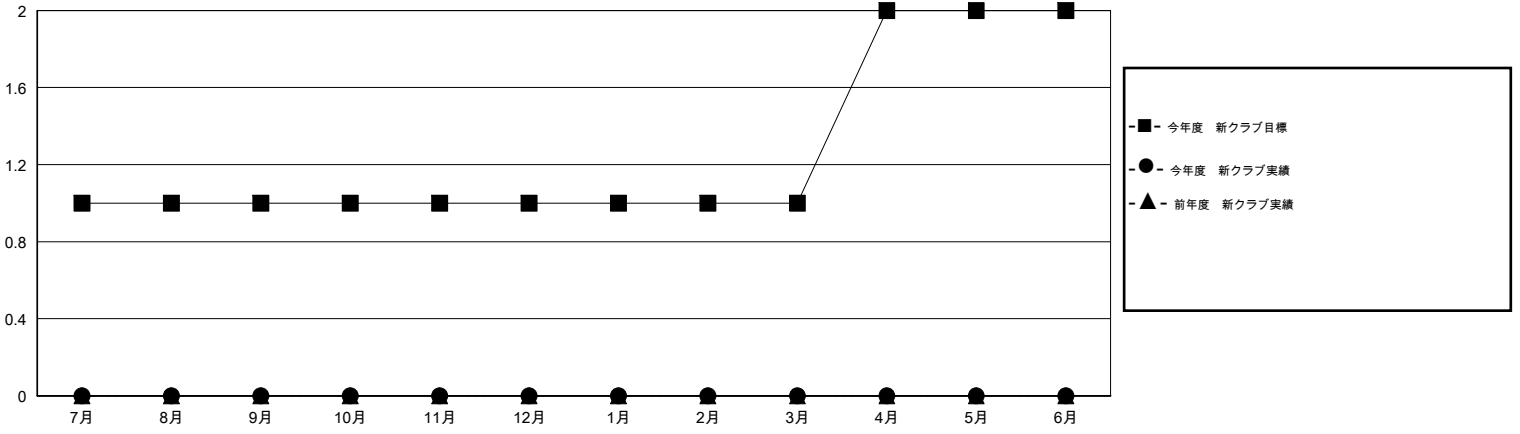

MONTHLY MEMBERSHIP PROGRESS REPORT

District 337 C

Results as of: 1/31/2016

GMT: Masayoshi Maruyama

地域 JAPAN

GMT会則地域 5-Jap

クラブ				
結果 : 2015-2016				
四半期	新クラブ目標	新クラブ	解散クラブ	純増 / 減
7月/8月/9月	1	0	0	0
10月/11月/12月	0	0	0	0
1月/2月/3月	0	0	0	0
4月/5月/6月	1	0	0	0

名				
結果 : 2015-2016				
四半期	新会員目標	チャーターメン バー / 新会員	退会者	純増 / 減
7月/8月/9月	160	117	75	42
10月/11月/12月	240	102	74	28
1月/2月/3月	340	20	21	-1
4月/5月/6月	65	0	0	0

新クラブ目標及び実績累計

会員目標及び実績累計

解散クラブ: 0	61 CLUBS OF 82 一名以上の新会員を登録	男女別 男性 2,888 (65.38%) 女性 1,529 (34.62%)
退会者 物故会員 21 クラブ解散 0 その他 149 合計 170	健康診断データはこちら	家族会員 2,758 世帯主 1,126 世帯主以外 1,632